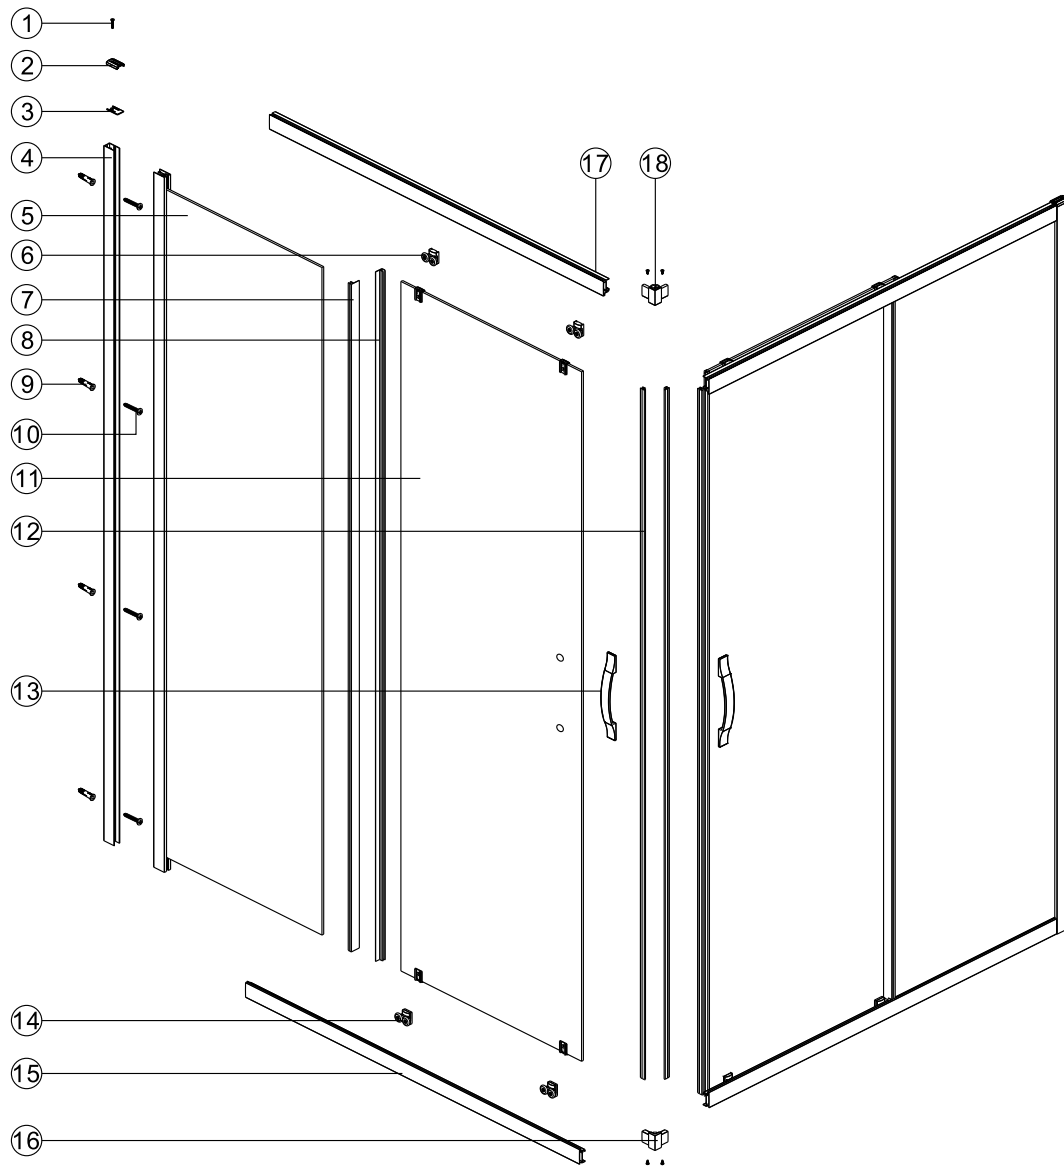

SIGMA SIMPLY

GS2180/GS2480

GS2190/GS2490

GS2110/GS2410

EN14428

Glass shower enclosure
cleaning efficiency: conforming
impact resistance: conforming
operating life: conforming

Skleněné sprchové zástěny
schopnost: vyhovuje
odolnost proti nárazu: vyhovuje
životnost: vyhovuje

 **GELCO**

GELCO s.r.o., Makovského 1341, 163 000 Praha 6

1 X1	2 X1	3 X1	4 X1	5 X1	6 X2
7 X1	8 X1	9 X4	10 X4	11 X1	12 X2
13 X1	14 X2	15 X1	16 X1	17 X1	18 X1

Ø 6mm

A 01

SIZE	X,mm	Y,mm
800X800	780~800	780~800
900X900	880~900	880~900
1000X1000	980~1000	980~1000