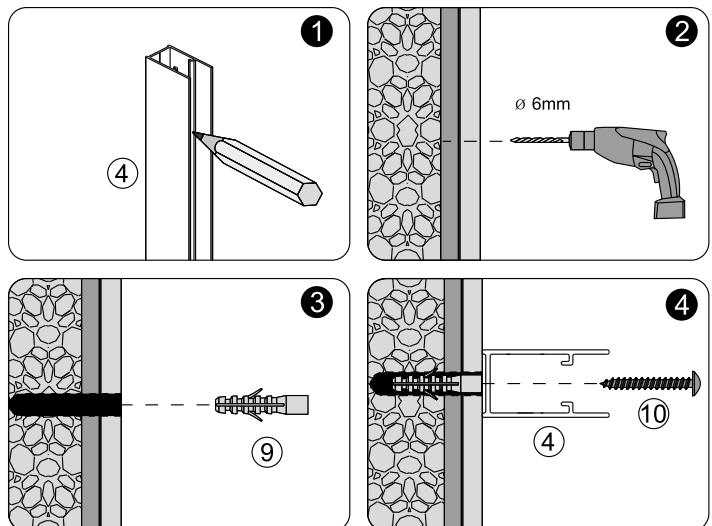

SIZE	X,mm	Y,mm
800X800	780~800	780~800
900X900	880~900	880~900
1000X1000	980~1000	980~1000

A 02