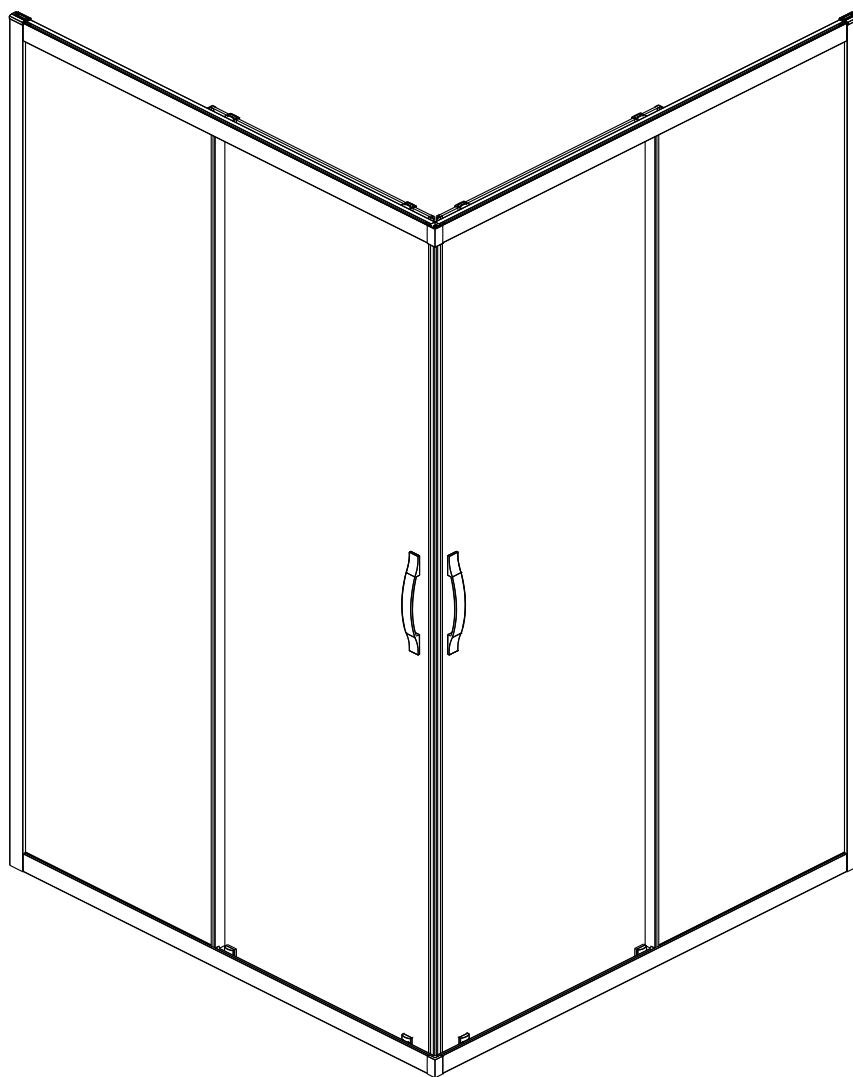

SIGMA SIMPLY

GS2180/GS2480

GS2190/GS2490

GS2110/GS2410

EN14428

Glass shower enclosure
cleaning efficiency: conforming
impact resistance: conforming
operating life: conforming

Skleněné sprchové zástěny
schopnost: vyhovuje
odolnost proti nárazu: vyhovuje
životnost: vyhovuje

 **GELCO**

GELCO s.r.o., Makovského 1341, 163 000 Praha 6

1 X1	2 X1	3 X1	4 X1	5 X1	6 X2
7 X1	8 X1	9 X4	10 X4	11 X1	12 X2
13 X1	14 X2	15 X1	16 X1	17 X1	18 X1

Ø 6mm

A 01

SIZE	X,mm	Y,mm
800X800	780~800	780~800
900X900	880~900	880~900
1000X1000	980~1000	980~1000